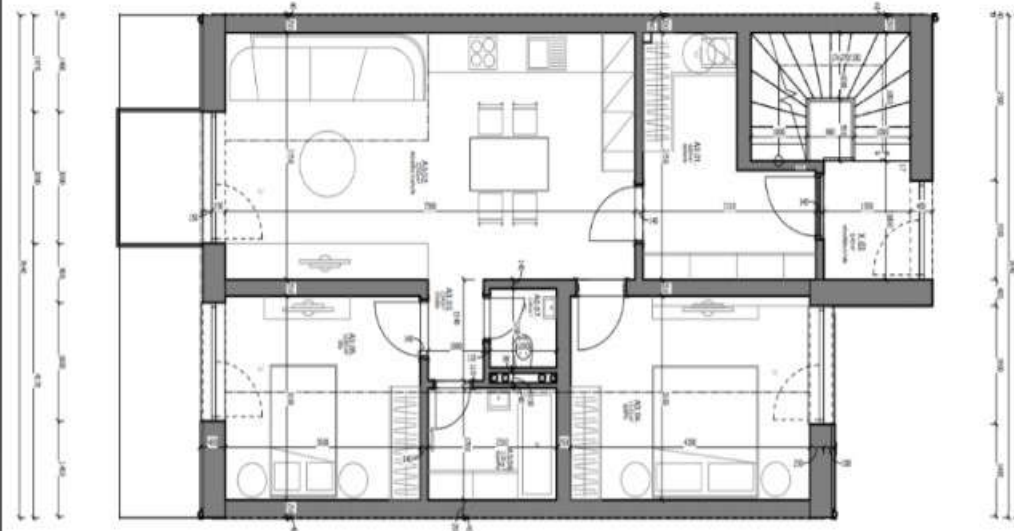

# Byt B8.3

Bytový dom	B8
poschodie	3NP
počet izieb	3
Úžitková plocha	67,38 m <sup>2</sup>
Balkón	2,90 m <sup>2</sup>

Zádverie	8,69 m <sup>2</sup>
Obývačka/Kuchyňa	27,60 m <sup>2</sup>
Chodba	1,54 m <sup>2</sup>
Spálňa	13,33 m <sup>2</sup>
Izba	10,85 m <sup>2</sup>
Kúpeľňa	3,93 m <sup>2</sup>
Wc	1,44 m <sup>2</sup>
Balkón	2,90 m <sup>2</sup>