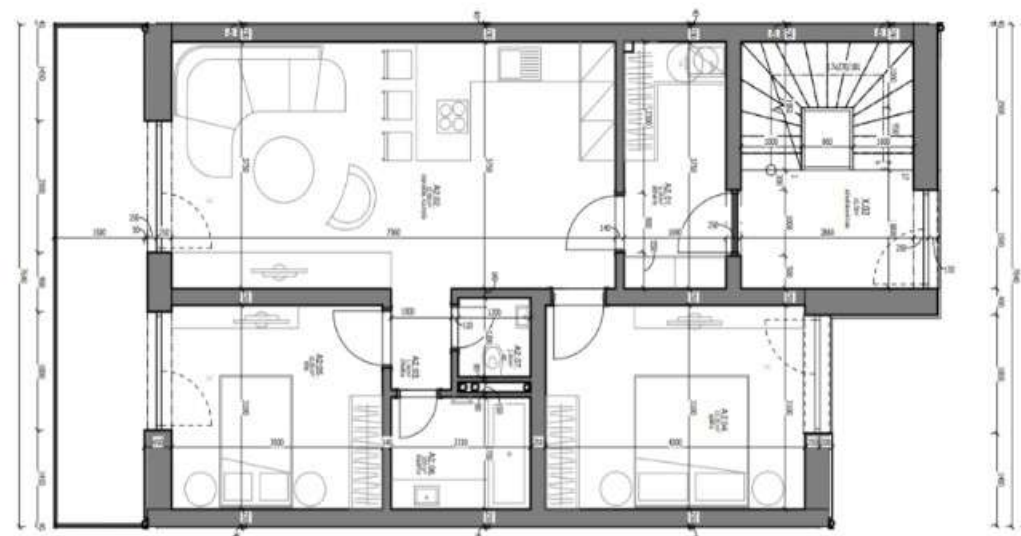

Byt B6.2

Bytový dom	B6
poschodie	2NP
počet izieb	3
Úžitková plocha	65,02 m ²
Terasa	11,19

Zádverie	6,34 m ²
Obývačka/Kuchyňa	27,60 m ²
Chodba	1,54 m ²
Spálňa	13,33 m ²
Izba	10,85 m ²
Kúpeľňa	3,93 m ²
Wc	1,44 m ²
Terasa	11,19 m ²