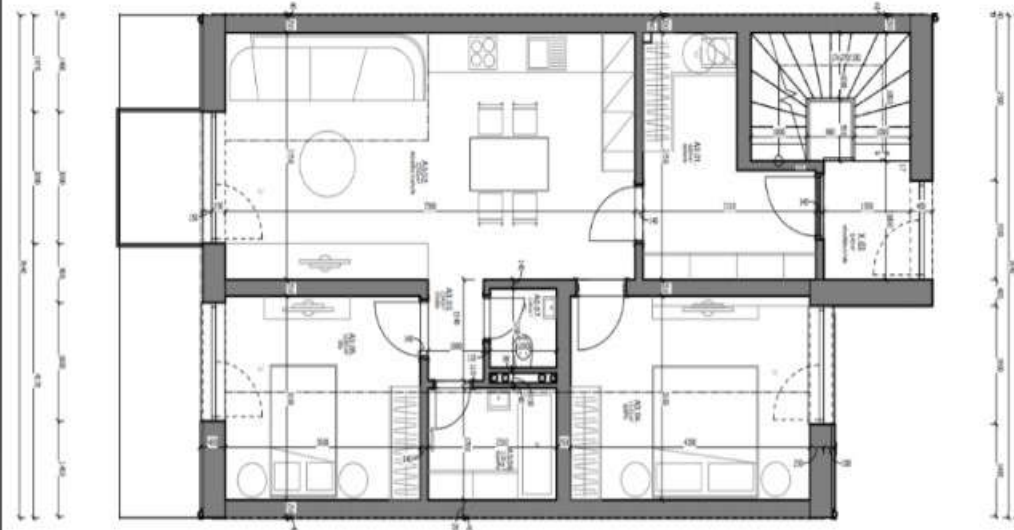

# Byt A4.3

Bytový dom	A4
poschodie	3NP
počet izieb	3
Úžitková plocha	67,38 m <sup>2</sup>
Balkón	2,90 m <sup>2</sup>

Zádvorie	8,69 m <sup>2</sup>
Obývačka/Kuchyňa	27,60 m <sup>2</sup>
Chodba	1,54 m <sup>2</sup>
Spálňa	13,33 m <sup>2</sup>
Izba	10,85 m <sup>2</sup>
Kúpeľňa	3,93 m <sup>2</sup>
Wc	1,44 m <sup>2</sup>
Balkón	2,90 m <sup>2</sup>