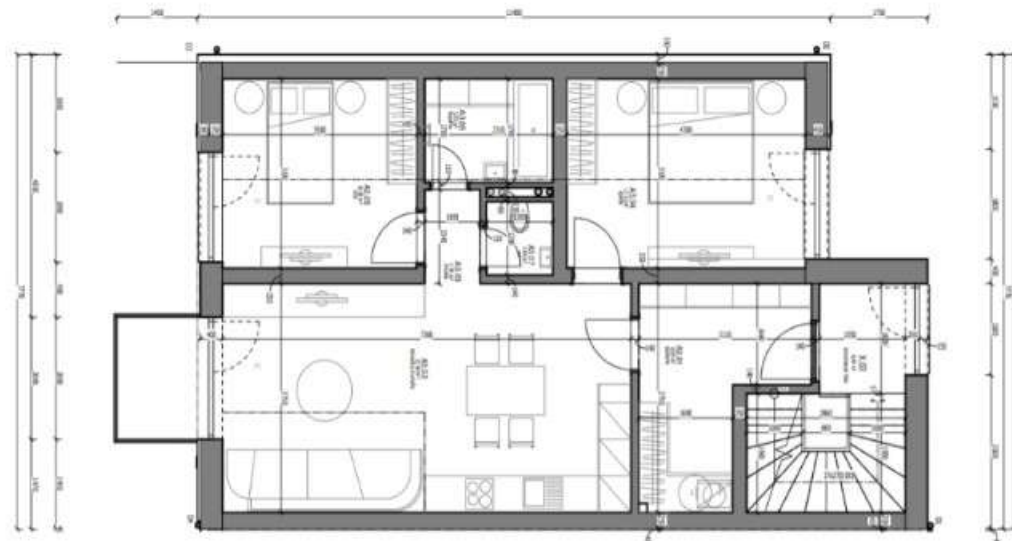

# Byt A3.3

Bytový dom	A3
poschodie	3NP
počet izieb	3
Úžitková plocha	67,38 m <sup>2</sup>
Balkón	2,90 m <sup>2</sup>

Zádverie	8,69 m <sup>2</sup>
Obývačka/Kuchyňa	27,60 m <sup>2</sup>
Chodba	1,54 m <sup>2</sup>
Spálňa	13,33 m <sup>2</sup>
Izba	10,85 m <sup>2</sup>
Kúpeľňa	3,93 m <sup>2</sup>
Wc	1,44 m <sup>2</sup>
Balkón	2,90 m <sup>2</sup>