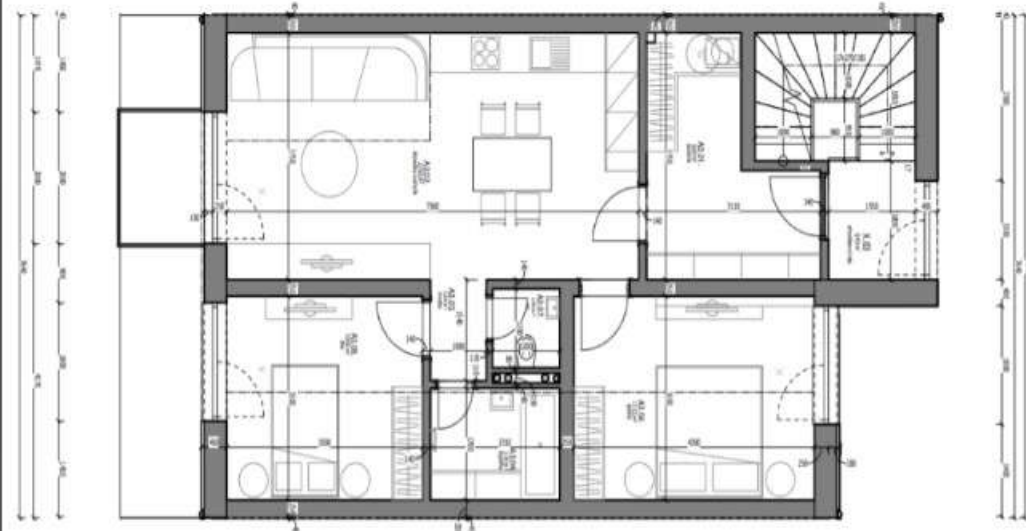

Byt A2.3

Bytový dom	A2
poschodie	3NP
počet izieb	3
Úžitková plocha	67,38 m ²
Balkón	2,90 m ²

Zádvorie	8,69 m ²
Obývačka/Kuchyňa	27,60 m ²
Chodba	1,54 m ²
Spáľňa	13,33 m ²
Izba	10,85 m ²
Kúpeľňa	3,93 m ²
Wc	1,44 m ²
Balkón	2,90 m ²