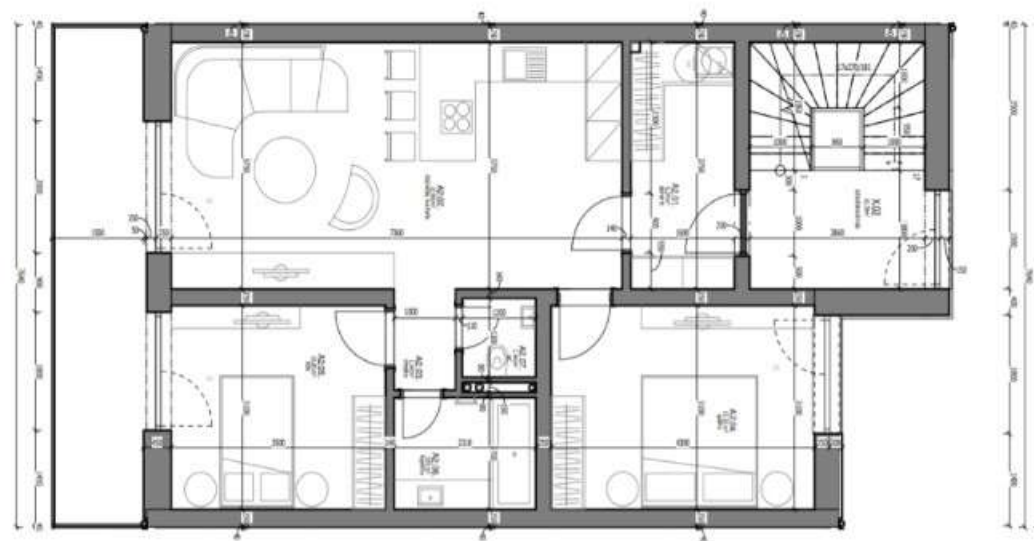

Byt A2.2

Bytový dom	A2
poschodie	2NP
počet izieb	3
Úžitková plocha	65,02 m ²
Terasa	11,19

Zádverie	6,34 m ²
Obývačka/Kuchyňa	27,60 m ²
Chodba	1,54 m ²
Spálňa	13,33 m ²
Izba	10,85 m ²
Kúpeľňa	3,93 m ²
Wc	1,44 m ²
Terasa	11,19 m ²